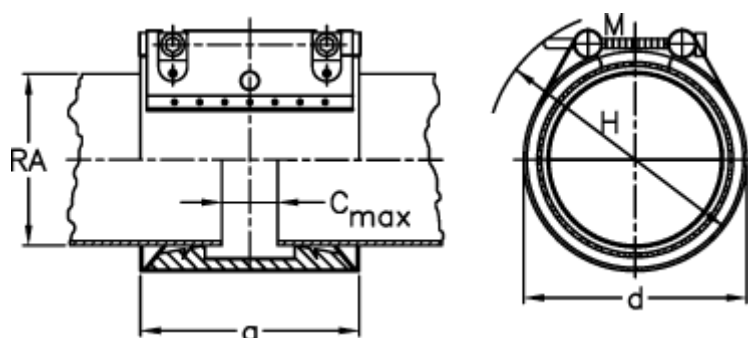

Varenummer: 025848460129
Beskrivelse: Norma Connect rørkobling
COMBI GRIP GL W2 Ø129,0/125 NBR 16 bar

Mål

a	= 115.0	RA min-RA max metal = 127,8/131,0
C max med båndindlæg	= 35	Vægt pr stk. = 3.2
d	= 155	
H	= 185	
M (Skrue)	= M12	
Nominelt tryk (bar)	= 16	
RA	= 129,0/125,0	
RA min-RA max kunststof	= 123,0-126,0	